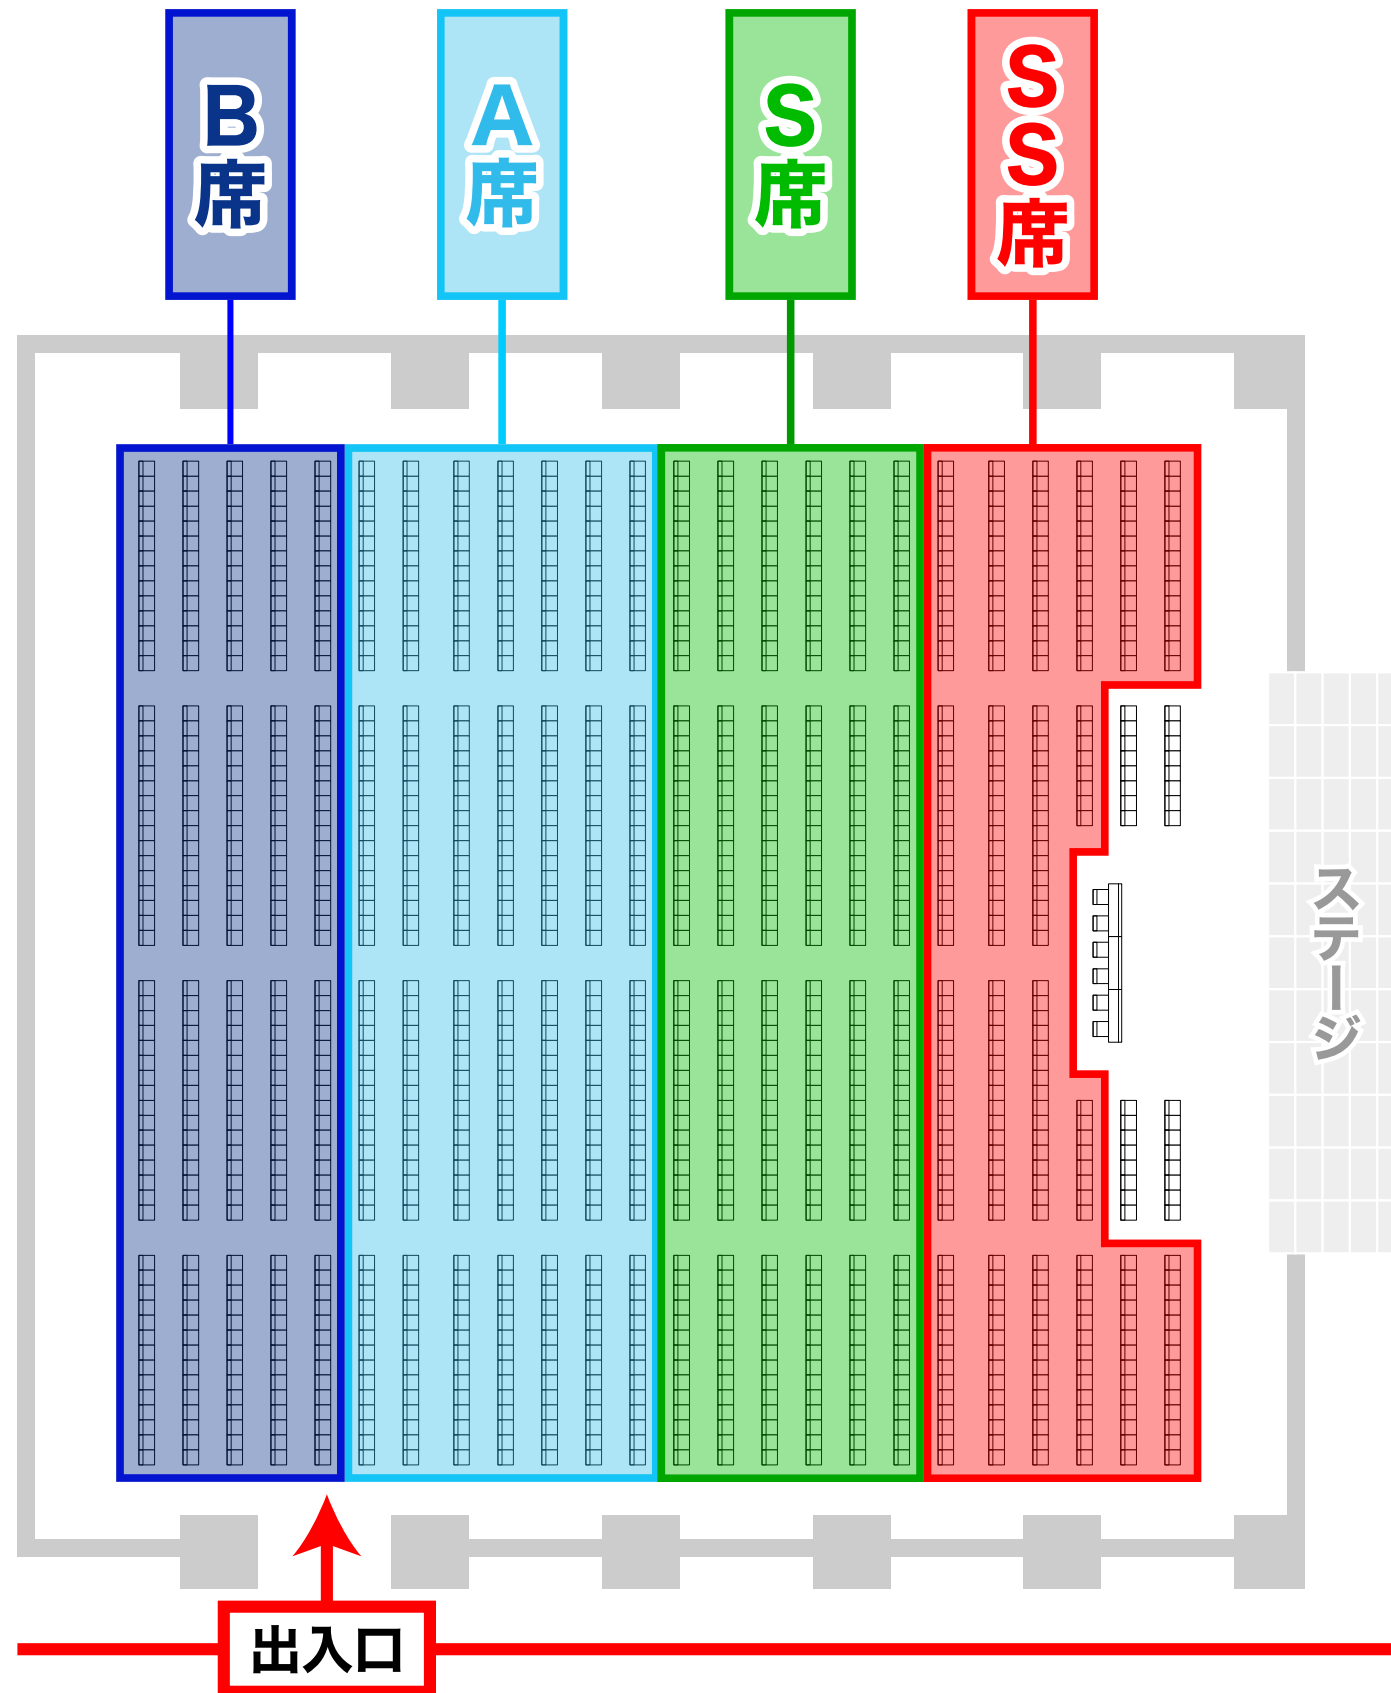

座席表 Seating Chart

注意事項

- 座席区分内での座席は全席自由です。
- 荷物や衣類を広げての座席の場所取りはご遠慮ください。過度な席取りを発見した場合、荷物や衣類を撤去させていただく場合がございますので、予めご了承ください。
- 撮影はスマートフォン・タブレット端末のみ可能一眼レフ、ビデオカメラ等 (GoPro類含む) での動画/静止画での撮影は、事務局が配布しているビブスを着用している者以外は一切NGとなります。
- 応援される選手が出場するカテゴリー及びその選手にフォーカスした形では構いませんが、長時間コンテスト全体を撮影する事はご遠慮ください。
- 貴重品はご自身の責任で管理をお願いします。所持品の盗難・紛失については、主催者は一切の責任を負いかねますので、ご了承ください。
- 無許可での館内での商業行為は固く禁止します。
- ホール内での飲食は禁止となります。
- 館内は全面禁煙となります。
- ゴミはお持ち帰りいただくようお願いいたします。