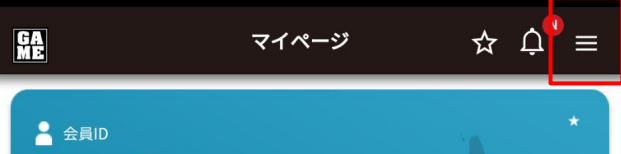

アプリ(アパアプリ)からのご予約方法 ※アパアプリのご利用には個人で会員登録とパスワードが必要です。

①法人ログイン