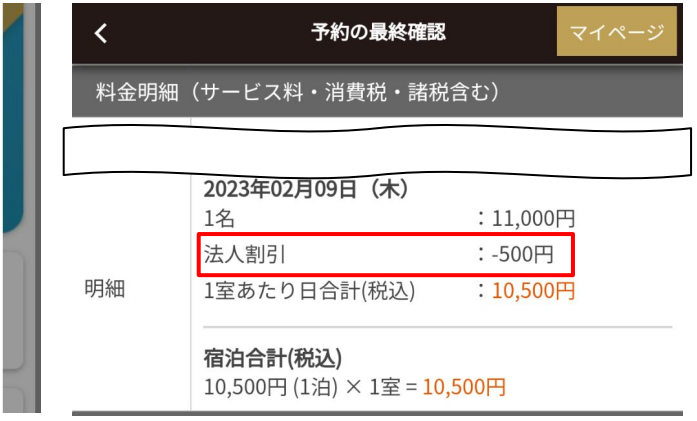

## ②ホテルを予約

条件検索で法人 Bizの  が外れていると割引が適用されません。

法人Biz	<input checked="" type="checkbox"/>
出張・ビジネスでの利用	※法人特典が適用されます

二次元バーコードに法人名が表示された状態でご予約いただくと特別レートになります。

500円割引が適用されているか予約時にご確認が可能です。