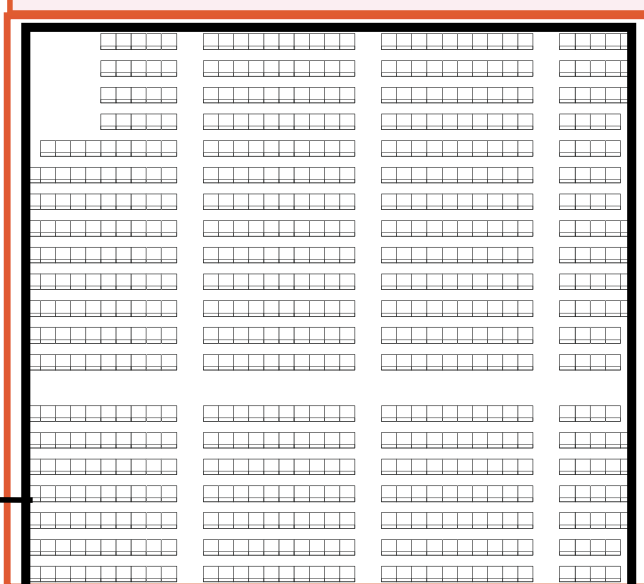

# SEATING CHART

## 座席配置図イメージ

VEATM PRESENTS  
MASTERS  
PRO QUALIFIER JAPAN

8/23-24

VIP 指定席

SS 指定席

S 自由席

VEATM PRESENTS  
TOKYO PRO SUPER SHOW

8/25

VIP 指定席

SS 指定席

S 自由席

A 自由席

B 自由席

配置イメージとなりますので実際の座席数とは異なります

BELLESALLE SHIBUYA GARDEN - HALL C